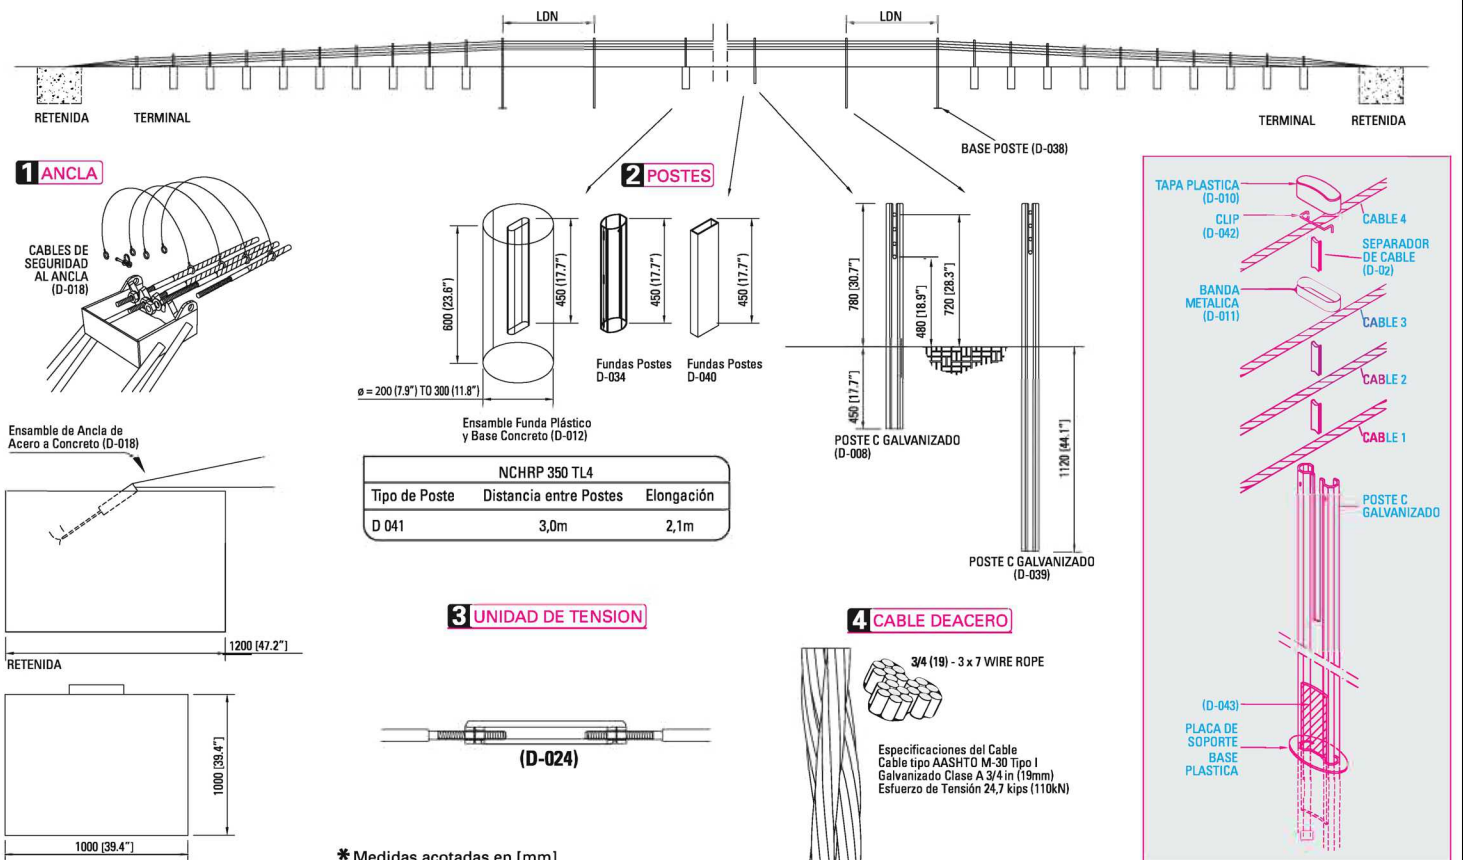

DIFERENTES NIVELES DE CONTENCIÓN CON TRES O CUATRO CABLES

Normas que Rigen el Sistema de Barrera de Cables Deacero

Estados Unidos:

NCHRP 350

cubriendo los niveles TL3 y TL4

Unión Europea:

EN 1317

cubriendo los niveles N2, H1 y H2

Barrera de Cables

Salvar más vidas... con sistemas de seguridad eficientes.

ESPECIFICACIONES/COMPONENTES

CONTACTANOS:
www.cercasprofesionales.com.mx
ventas@cercasprofesionales.com.mx
rejadeacero@cercasprofesionales.com.mx
electrificados@cercasprofesionales.com.mx
 Francisco Estrada No. 4573
 Col. Lomas del Paraíso Guadalajara Jal.