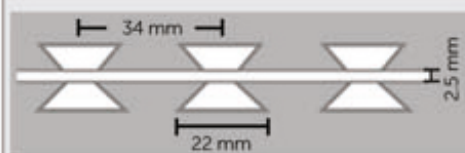

GALVANIZADO CLASE III - 244 gr/m² | DIÁMETRO DEL ALAMBRE = 2.5 +/- 0.1mm
LARGO = 8 MTS | ESPIRALES POR ROLLO = 33

En todos los modelos:

GALVANIZADO CLASE III-244 gr/m²
DIÁMETRO ALAMBRE INTERIOR = 2.5 +/- 0.1mm
LARGO DEL ROLLO = 8 MTS
ESPIRALES POR ROLLO = 33

**ALAMBRE
DE ACERO
DE ALTO
CARBONO**

MODELO **BTO-22**

Concertina de cuchilla media de gran difusión.

ESTÁNDAR

DIÁMETRO ALAMBRE	LONGITUD CUCHILLA	SEPARACIÓN EJES CUCHILLA
2.5 mm	22 mm	34 mm

MODELO **CBT-65**

Concertina de cuchilla larga.

SEGURIDAD ALTA

DIÁMETRO ALAMBRE	LONGITUD CUCHILLA	SEPARACIÓN EJES CUCHILLA
2.5 mm	65 mm	100 mm

MODELO **CBT-60**

Concertina de cuchilla larga, de 8 puntas creando un efecto de anzuelo.

SEGURIDAD EXTREMA

DIÁMETRO ALAMBRE	LONGITUD CUCHILLA	SEPARACIÓN EJES CUCHILLA
2.5 mm	60 mm	100 mm

Púa Concertina

La Púa Concertina es una cintilla metálica galvanizada en forma helicoidal con alma de alambre de acero de alta resistencia, cuyo contorno cuenta con navajas altamente punzo cortantes espaciadas una de otra y sirve como protección complementaria para cualquier tipo de malla, muros y diversas áreas vulnerables en donde se requiere una protección extrema.