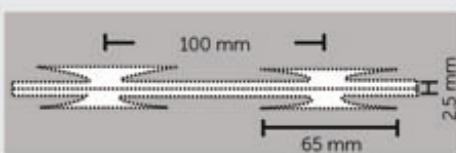

GALVANIZADO CLASE III - 244 gr/m² | DIÁMETRO DEL ALAMBRE = 2.5 +/- 0.1mm
LARGO = 8 MTS | ESPIRALES POR ROLLO = 33

En todos los modelos:

GALVANIZADO CLASE III-244 gr/m²
DIÁMETRO ALAMBRE INTERIOR = 2.5 +/- 0.1mm
LARGO DEL ROLLO = 8 MTS
ESPIRALES POR ROLLO = 33

**ALAMBRE
DE ACERO
DE ALTO
CARBONO**

MODELO **BTO-22**

Concertina de cuchilla media de gran difusión.

ESTÁNDAR

DIÁMETRO ALAMBRE	LONGITUD CUCHILLA	SEPARACIÓN EJES CUCHILLA
2.5 mm	22 mm	34 mm

MODELO **CBT-65**

Concertina de cuchilla larga.

SEGURIDAD ALTA

DIÁMETRO ALAMBRE	LONGITUD CUCHILLA	SEPARACIÓN EJES CUCHILLA
2.5 mm	65 mm	100 mm

MODELO **CBT-60**

Concertina de cuchilla larga, de 8 puntas creando un efecto de anzuelo.

SEGURIDAD EXTREMA

DIÁMETRO ALAMBRE	LONGITUD CUCHILLA	SEPARACIÓN EJES CUCHILLA
2.5 mm	60 mm	100 mm

Púa Concertina

La Púa Concertina es una cintilla metálica galvanizada en forma helicoidal con alma de alambre de acero de alta resistencia, cuyo contorno cuenta con navajas altamente punzo cortantes espaciadas una de otra y sirve como protección complementaria para cualquier tipo de malla, muros y diversas áreas vulnerables en donde se requiere una protección extrema.