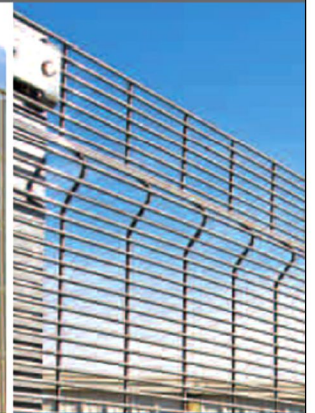

Forte

La Mayor Variedad de Rejas en México

DISEÑOS QUE SE ADAPTAN A TU PROYECTO

CONTACTANOS:
www.cercasprofesionales.com.mx
ventas@cercasprofesionales.com.mx
rejadeacero@cercasprofesionales.com.mx
electrificados@cercasprofesionales.com.mx
Francisco Estrada No. 4573 Col. Lomas del Paraiso Guadalajara Jal.

Presupuestos sin Compromiso, Llámamos con gusto te atenderemos

Derechos Reservados © Cercas Profesionales Guadalajara, México 2013