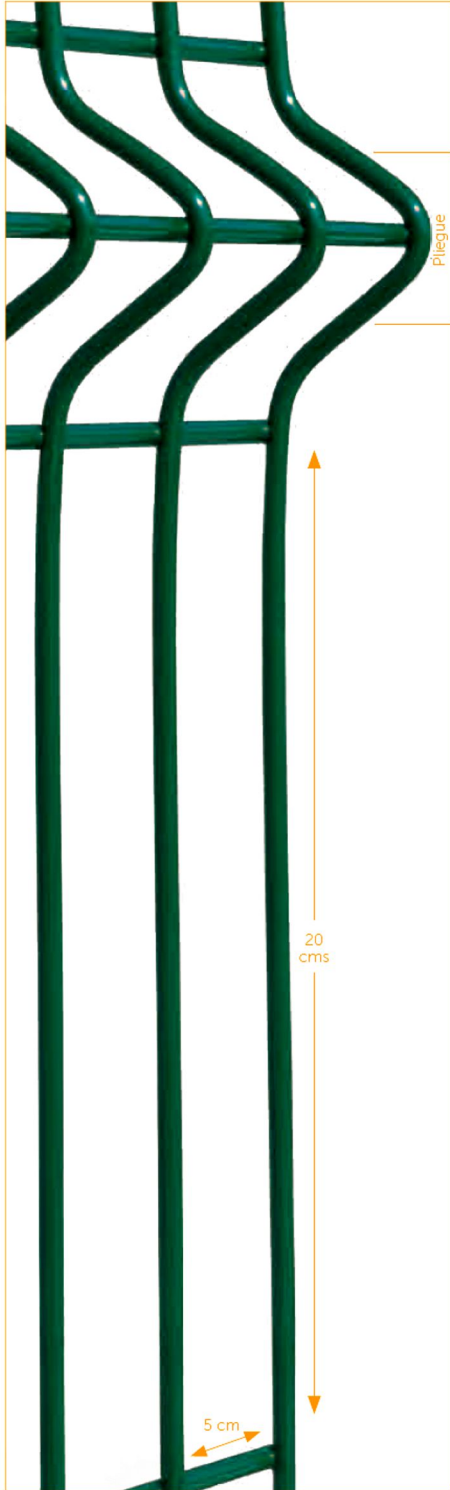

GUADALAJARA

Profesionales a su Servicio...

TEL: (33) 36-51-38-73 36-38-55-47 36-98-82-07 36-03-43-02 31-68-82-80 NEXTEL: 62*221154*1 62*221154*2

SISTEMA REJA DEACERO

► PANEL

Las varillas que forman los paneles de la Reja Deacero, son sometidas a un proceso de galvanizado de alta tecnología, mediante el cual reciben una gruesa capa de zinc.

> TODOS NUESTROS PANELES MIDEN 2.5 m DE LARGO.

► ESPECIFICACIONES TÉCNICAS

Alturas	Longitud	Abertura	Abrazaderas por panel	Calibre		Resistencia a la ruptura
				(plg)	(mm)	
.63	2.50	5 x 20	2	6	4.89	75,000 - 100,000
1.00	2.50	5 x 20	2	6	4.89	75,000 - 100,000
1.50	2.50	5 x 20	3	6	4.89	75,000 - 100,000
2.00	2.50	5 x 20	4	6	4.89	75,000 - 100,000
2.50	2.50	5 x 20	5	6	4.89	75,000 - 100,000