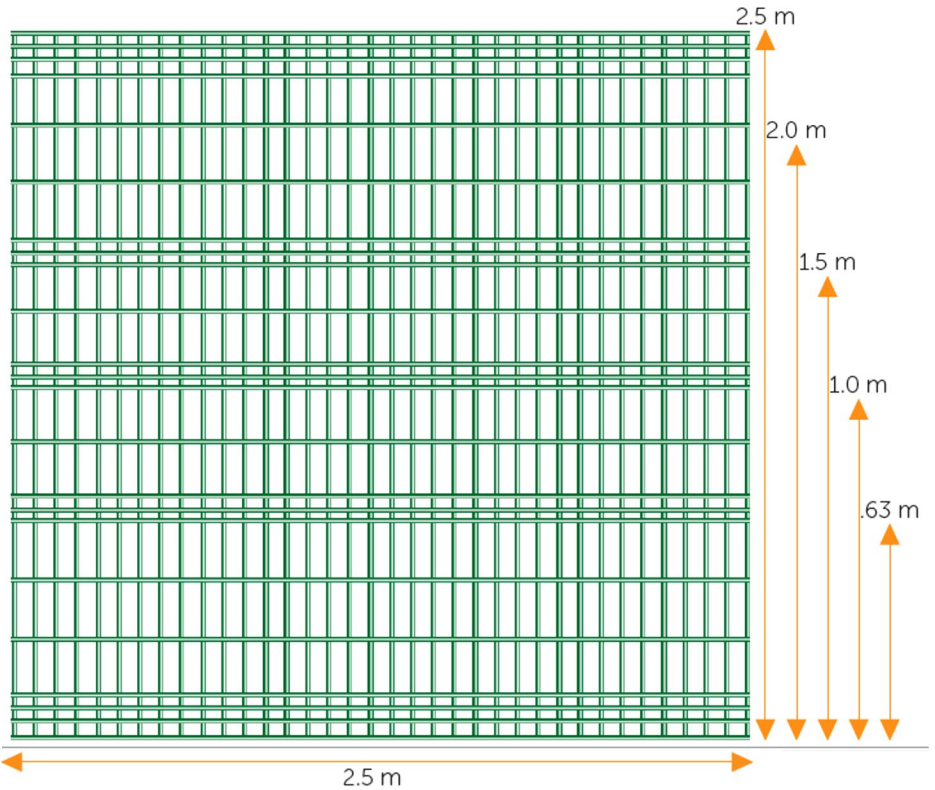

> TODOS NUESTROS PANELES MIDEN 2.5 m DE LARGO.

► ESPECIFICACIONES TÉCNICAS

Alturas	Longitud	Abertura	Abrazaderas por panel	Calibre		Resistencia a la ruptura
				(plg)	(mm)	
.63	2.50	5 x 20	2	6	4.89	75,000 - 100,000
1.00	2.50	5 x 20	2	6	4.89	75,000 - 100,000
1.50	2.50	5 x 20	3	6	4.89	75,000 - 100,000
2.00	2.50	5 x 20	4	6	4.89	75,000 - 100,000
2.50	2.50	5 x 20	5	6	4.89	75,000 - 100,000