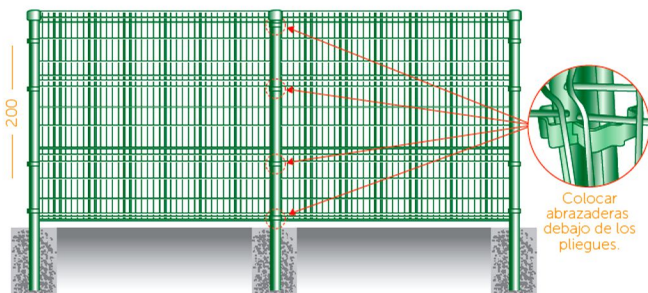

SISTEMA REJA DEACERO

► POSTES

Nuestros postes están doblemente protegidos contra la intemperie y la corrosión.

> TAPA PLÁSTICA

Impide filtraciones

> COLOCACIÓN DE POSTES

La profundidad y su correcta cimentación hace que a reja Deacero permanezca estable, firme y segura por muchos años.

► ABRAZADERAS

>Fáciles de instalar. >Fuertes y seguras.

La abrazadera se sujeta con un tornillo de 1 1/4" x 1/4", y una tuerca de acero inoxidable.

> EJEMPLO DE ABRAZADERAS EN UN PANEL DE 2m.

► ESPECIFICACIONES TÉCNICAS

Altura del panel (m)	Abrazadera por panel (m)
.63	2
1.00	2
1.50	3
2.00	4
2.50	5

CONTACTANOS:
www.cercasprofesionales.com.mx
ventas@cercasprofesionales.com.mx
rejadeacero@cercasprofesionales.com.mx
electrificados@cercasprofesionales.com.mx
 Francisco Estrada No. 4573 Col. Lomas del Paraíso Guadalajara Jal.