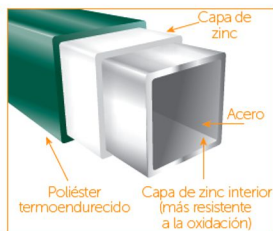

SISTEMA REJA DEACERO

► POSTES

Nuestros postes están doblemente protegidos contra la intemperie y la corrosión.

> TAPA PLÁSTICA

Impide filtraciones

> COLOCACIÓN DE POSTES

La profundidad y su correcta cimentación hace que a reja Deacero permanezca estable, firme y segura por muchos años.